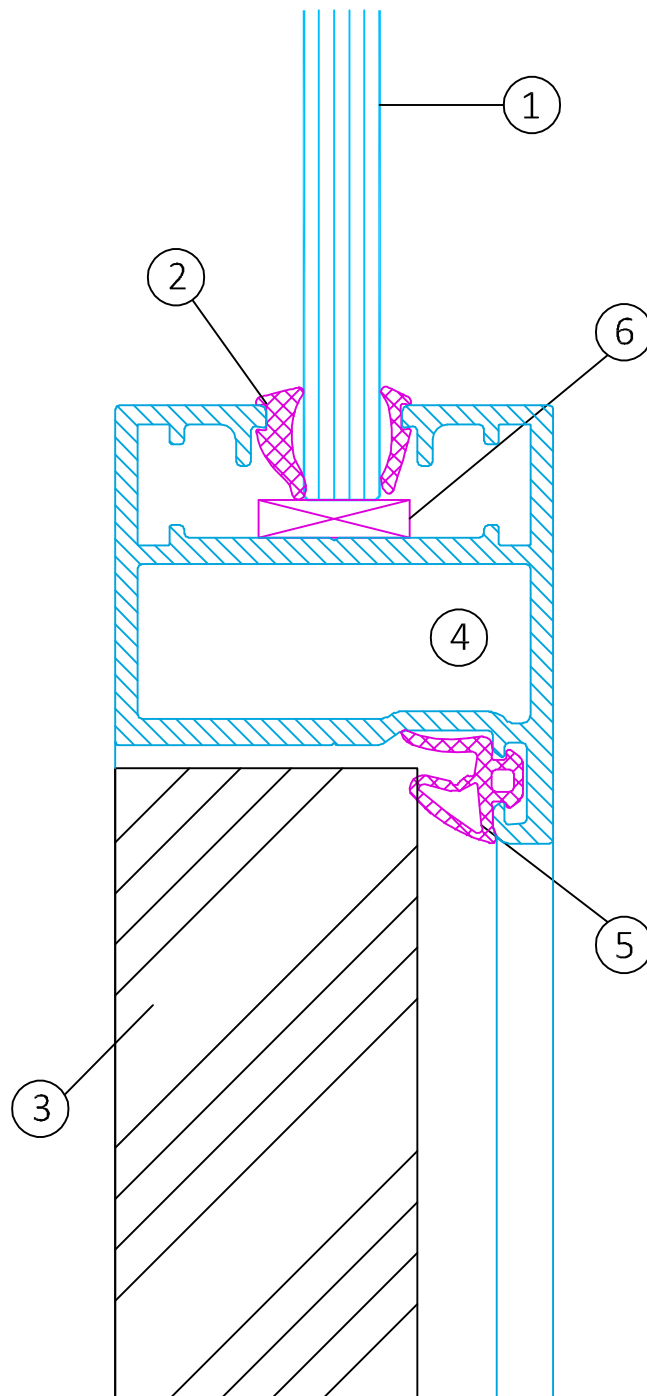

Lehnertwand Vista

Vista-08.6_Vertikalschnitt Glas/Holztür_V1118

Maßstab 1:1

Erklärung:

- 1 = Verglasung 10 - 12 mm
- 2 = Verglasungsdichtung
- 3 = Holztür
- 4 = Einfachfalz Zarge

- 5 = Zargendichtung
- 6 = Glasunterlage