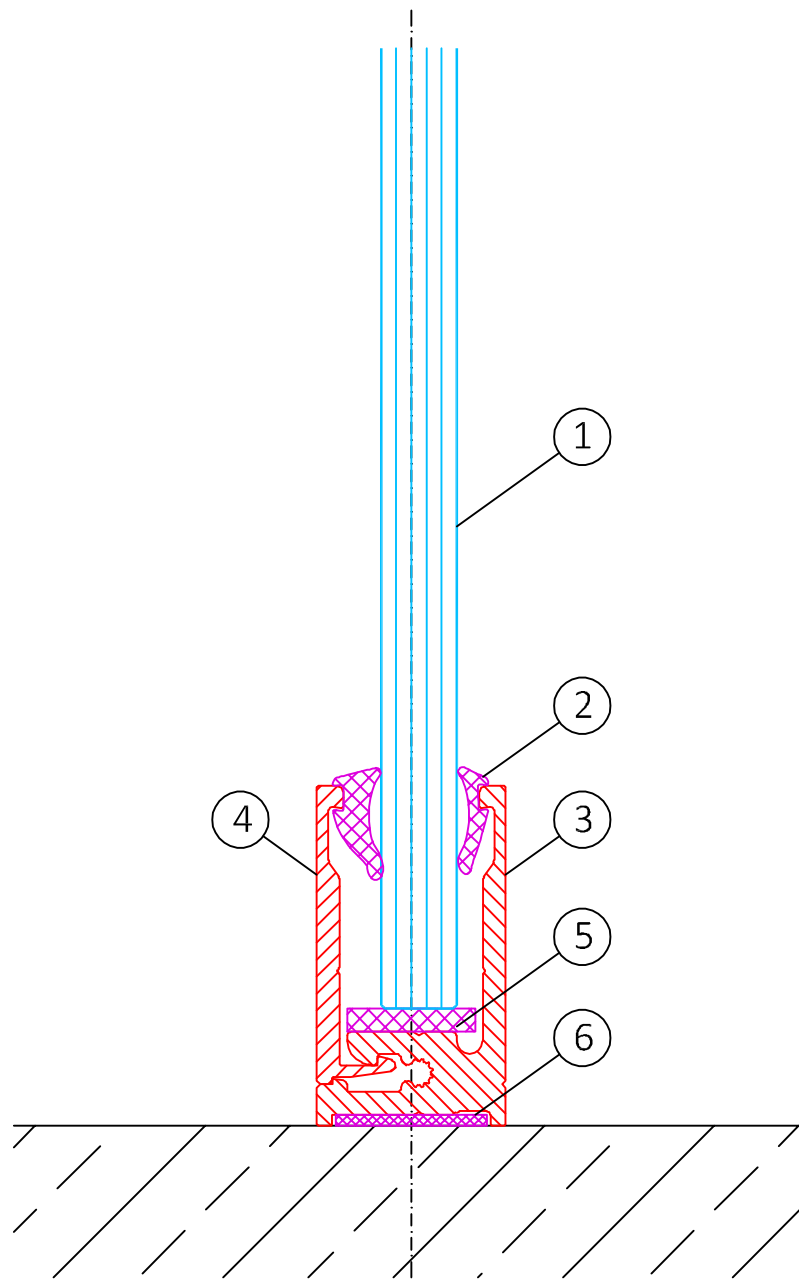

Lehnertwand Vista

Vista-01_Bodenanschluss_V0918

Maßstab 1:1

Erklärung:

- 1 = Verglasung 10 - 12 mm
- 2 = Verglasungsdichtung
- 3 = Vista Grundprofil geteilt
- 4 = Vista Klemmprofil

- 5 = Kunststoff Glasauflage
- 6 = Dichtungsband 20x3 mm