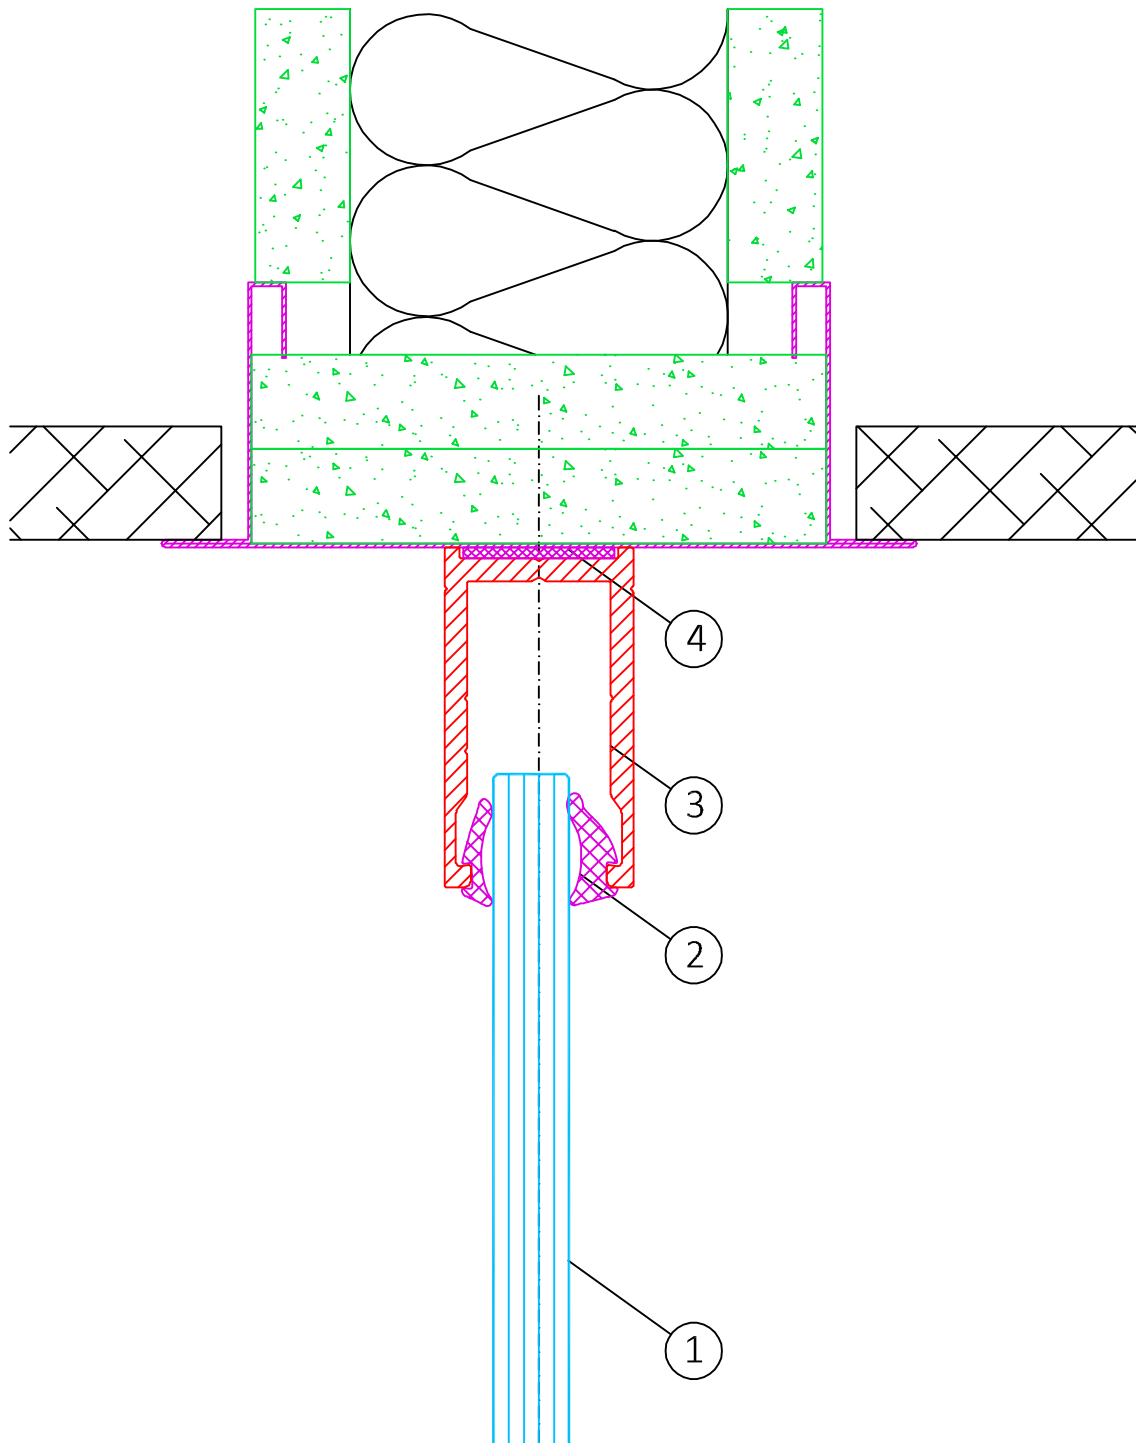

Lehnertwand Vista

Vista-02.3_Deckenanschluss Bandraster_V0918

Maßstab 1:1

Erklärung:

- 1 = Verglasung 10 - 12 mm
- 2 = Verglasungsdichtung
- 3 = Vista Grundprofil geschlossen
- 4 = Dichtungsband 20x3 mm