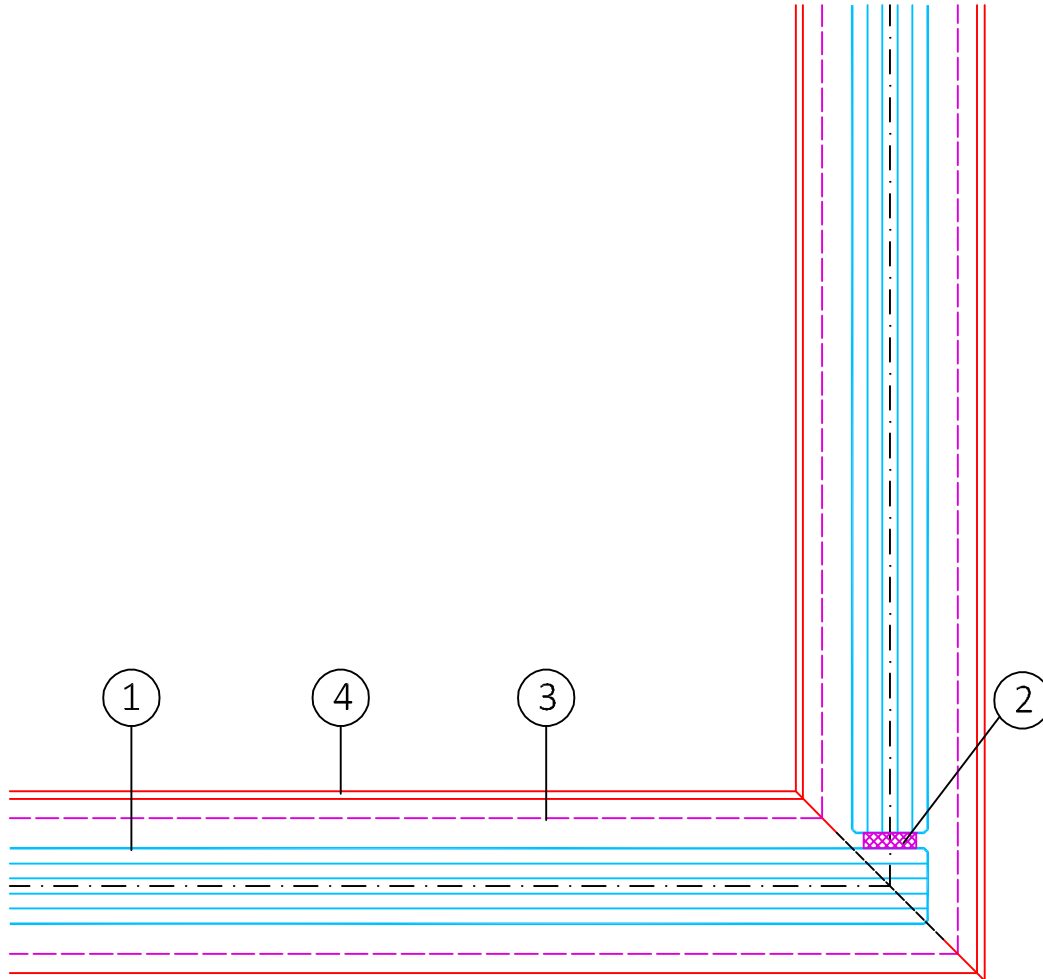

# Lehnertwand Vista

Vista-06.1\_90° Ecke (10 mm)\_V0918

Maßstab 1:1

## Erklärung:

- 1 = Verglasung 10 mm
- 2 = Transparente Glasstoßdichtung 2 mm
- 3 = Vista Grundprofil geteilt
- 4 = Vista-Klemmprofil

geschützt gemäß UrhG, Technische Änderungen vorbehalten

[www.lehnert-gmbh.de](http://www.lehnert-gmbh.de)  
[www.lehnert-buerowelten.de](http://www.lehnert-buerowelten.de)  
[www.lehnert-industriewelten.de](http://www.lehnert-industriewelten.de)  
[www.lehnertwand2040.de](http://www.lehnertwand2040.de)