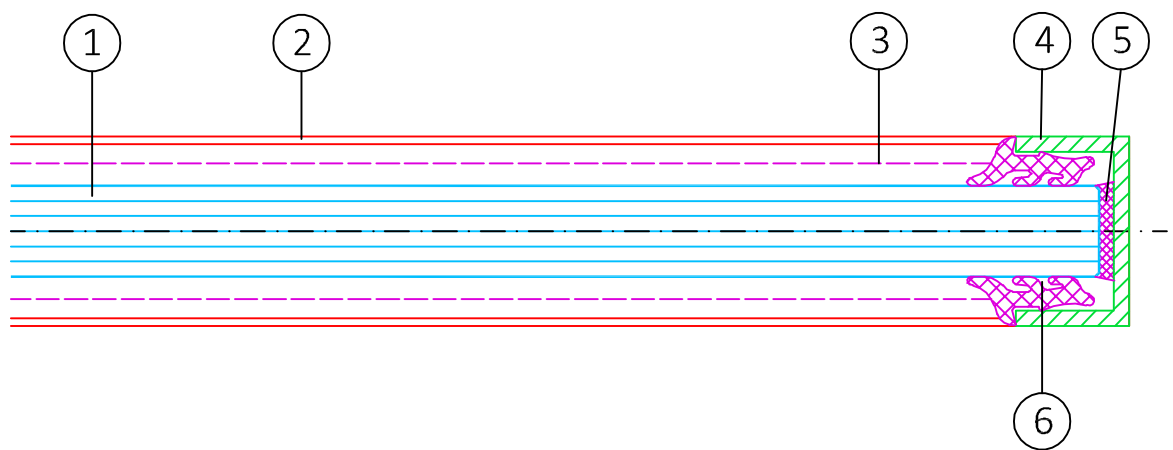

Lehnertwand Vista

Vista-14.2_Wandabschluss freistehend (Verglasung 12 mm)_V0918

Maßstab 1:1

Erklärung:

- 1 = Verglasung 10 mm
- 2 = Vista Klemmprofil
- 3 = Vista Grundprofil geteilt
- 4 = Alu-U-Profil 15x15x15 mm

- 5 = Silikon
- 6 = Verglasungsdichtung