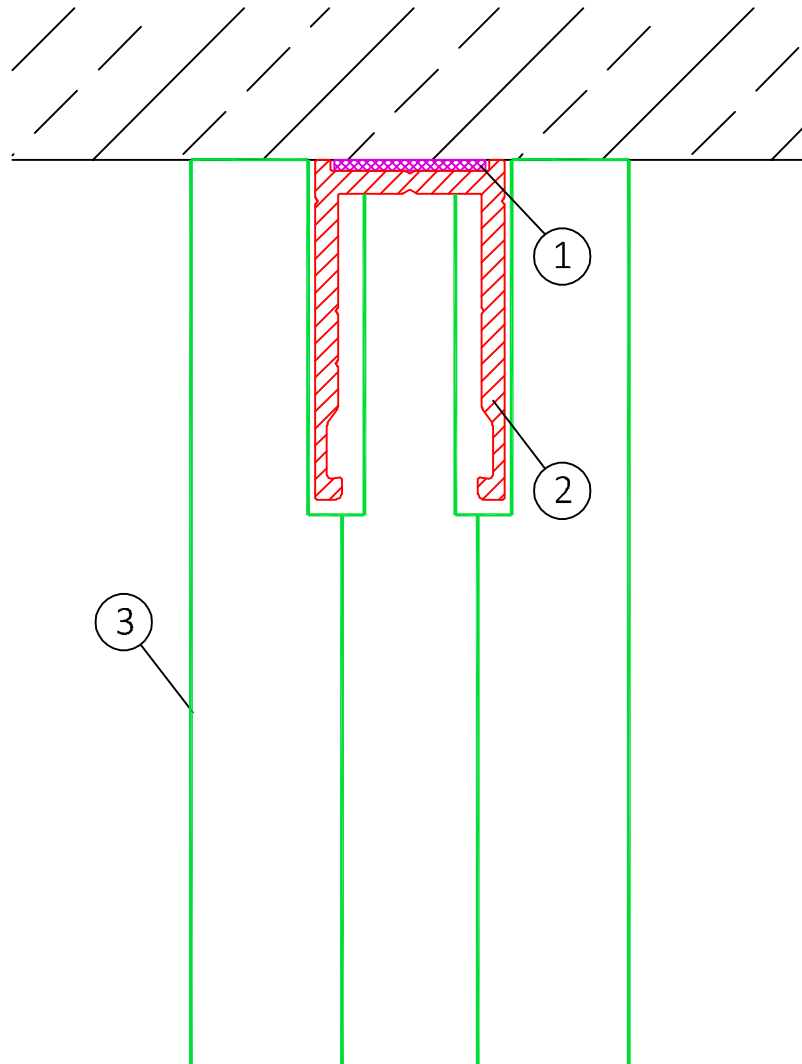

Lehnertwand Vista

Vista-11.4_Deckenanschluss Türseitenteil_V0918

Maßstab 1:1

Erklärung:

- 1 = Dichtungsband 20x3 mm
- 2 = Vista Grundprofil geschlossen
- 3 = Türseitenteil