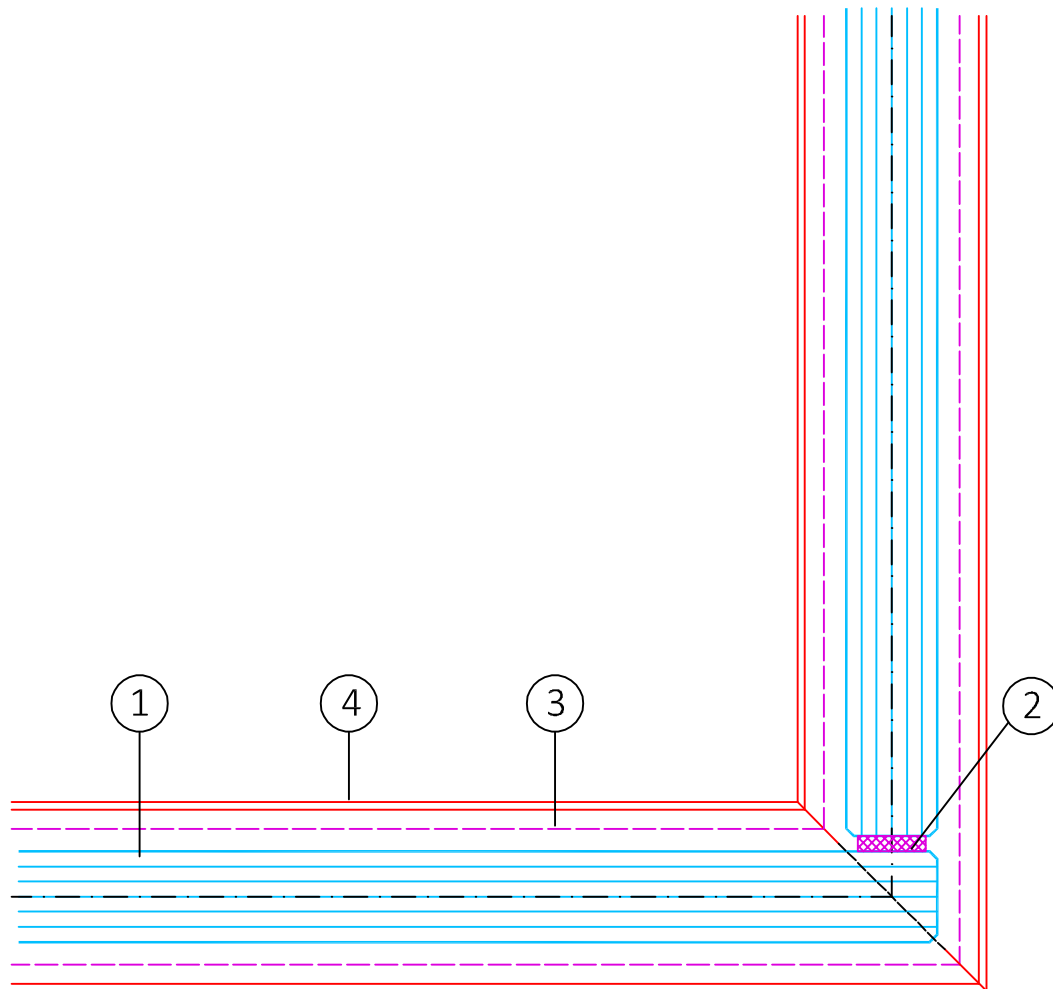

# Lehnertwand Vista

Vista-06.2\_90° Ecke (12 mm)\_V0918

Maßstab 1:1

## Erklärung:

- 1 = Verglasung 12 mm
- 2 = Transparente Glasstoßdichtung 2 mm
- 3 = Vista Grundprofil geteilt
- 4 = Vista-Klemmprofil

geschützt gemäß UrhG, Technische Änderungen vorbehalten

[www.lehnert-gmbh.de](http://www.lehnert-gmbh.de)  
[www.lehnert-buerowelten.de](http://www.lehnert-buerowelten.de)  
[www.lehnert-industriewelten.de](http://www.lehnert-industriewelten.de)  
[www.lehnertwand2040.de](http://www.lehnertwand2040.de)