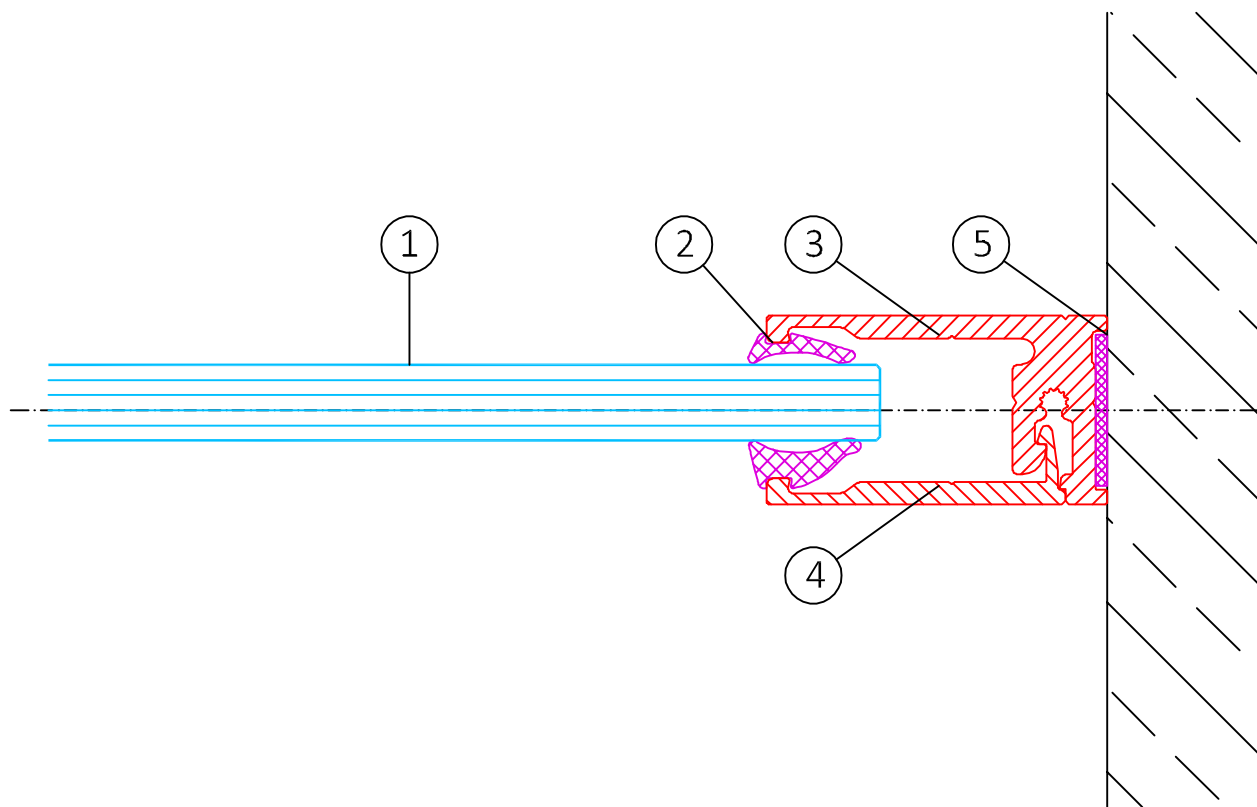

# Lehnertwand Vista

Vista-03.1\_Wandanschluss geteilt\_V0918

Maßstab 1:1

## Erklärung:

- 1 = Verglasung 10 - 12 mm
- 2 = Verglasungsdichtung
- 3 = Vista Grundprofil geteilt

- 4 = Vista Klemmprofil
- 5 = Dichtungsband 20x3 mm