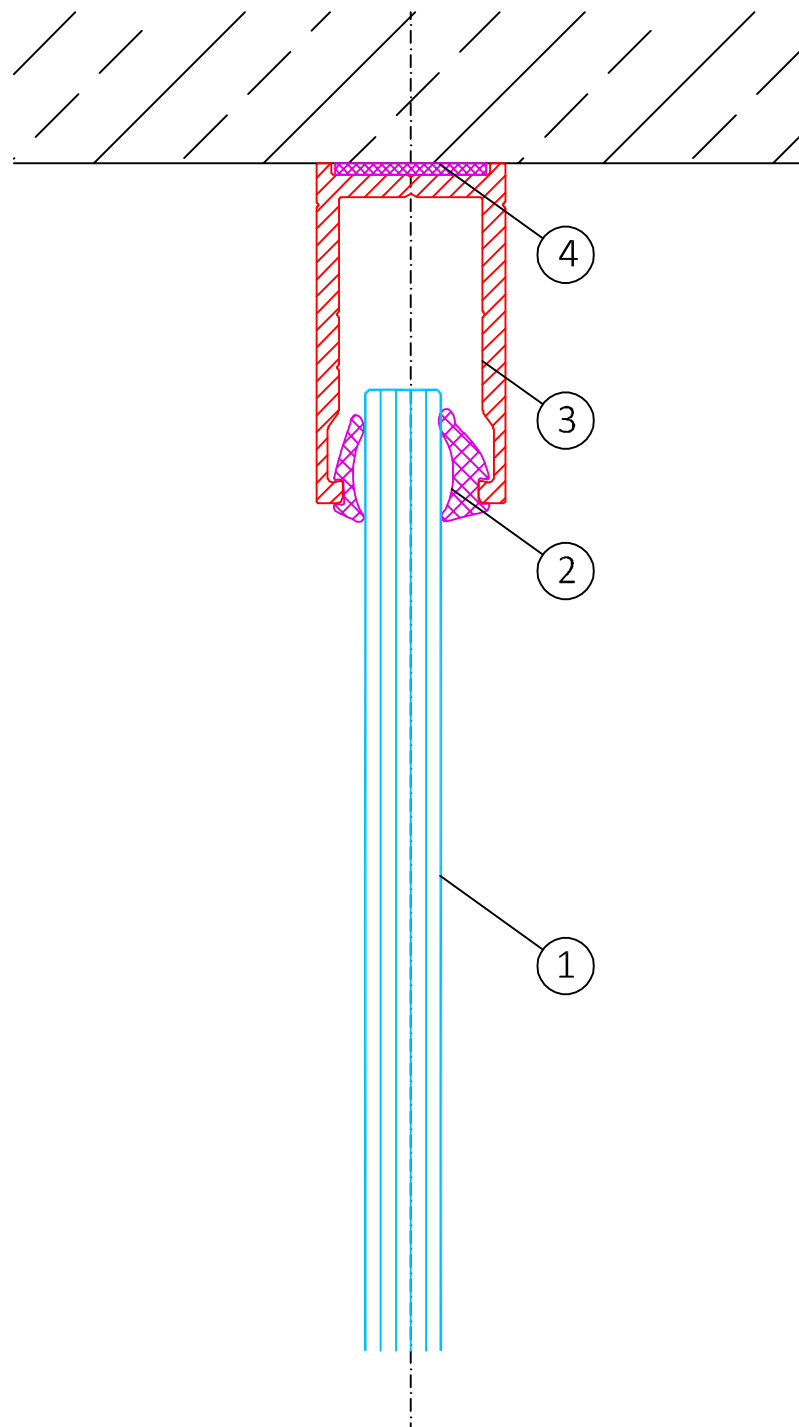

Lehnertwand Vista

Vista-02.1_Deckenanschluss_V0918

Maßstab 1:1

Erklärung:

- 1 = Verglasung 10 - 12 mm
- 2 = Verglasungsdichtung
- 3 = Vista Grundprofil geschlossen
- 4 = Dichtungsband 20x3 mm

www.lehnert-gmbh.de
www.lehnert-buerowelten.de
www.lehnert-industriewelten.de
www.lehnertwand2040.de