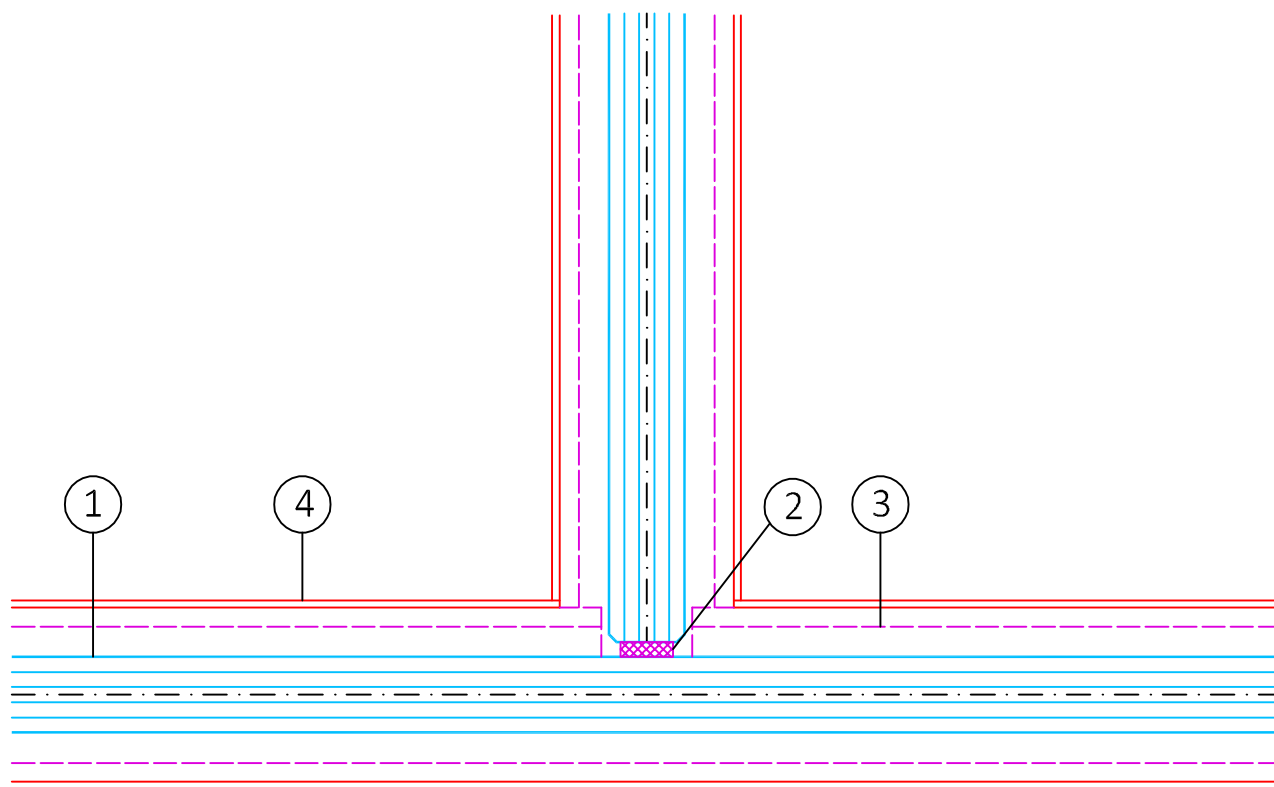

# Lehnertwand Vista

Vista-05\_T-Stoß Vista / Vista\_V0918

Maßstab 1:1

## Erklärung:

- 1 = Verglasung 10 - 12 mm
- 2 = Transparente Glasstoßdichtung 2 mm
- 3 = Vista Grundprofil geteilt
- 4 = Vista-Klemmprofil

geschützt gemäß UrHG, Technische Änderungen vorbehalten

[www.lehnert-gmbh.de](http://www.lehnert-gmbh.de)  
[www.lehnert-buerowelten.de](http://www.lehnert-buerowelten.de)  
[www.lehnert-industriewelten.de](http://www.lehnert-industriewelten.de)  
[www.lehnertwand2040.de](http://www.lehnertwand2040.de)